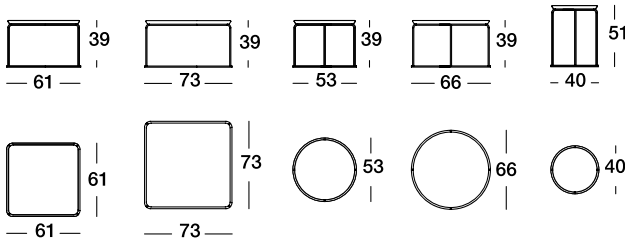

HINWEISE

- / Der Tisch ist keine Sitzgelegenheit und nicht zum Draufsitzen oder Draufstehen geeignet.

GESTELL- UND TISCHPLATTENVARIANTEN

Gestellfarbe	Gestellfarbe	Tischplatte	Tischplatte	Tischplatte
RAL 9005	RAL 7047	Eiche braun	Eiche natur	Stein „Blan-
Tiefschwarz	Telegrau 4	gebeizt		co“

PROGRAMMÜBERSICHT

Frontansicht/Draufsicht

Couchtisch: ø 40 cm
Tischplattenfarbe: Eiche braun gebeizt
Gestellfarbe: RAL 9005 Tiefschwarz

Couchtisch: ø 53 cm
Tischplattenfarbe: Eiche natur
Gestellfarbe: RAL 7047 Telegrau 4